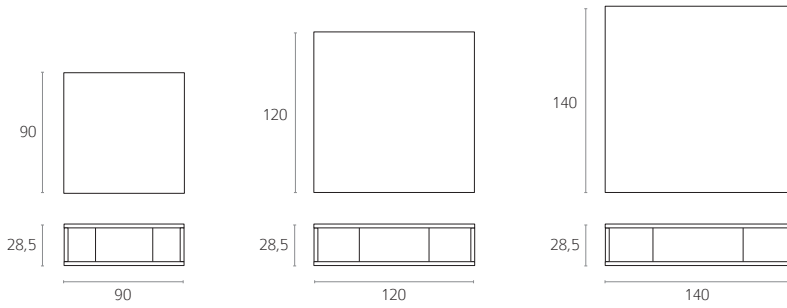

SQUARE 1 Design Cesare Ballabio

STRUTTURA. Legno - Metallo.

FINITURE LEGNO. Laccato lucido bianco - Laccato opaco bianco

FINITURE METALLO. MA05 smoke.

STRUCTURE. Wood - Metal.

FINISHES WOOD. Glossy lacquered white - Matt lacquered white.

FINISHES METAL. MA05 Smoke.

* La versione da cm.140 è disponibile solo in metallo.
Size cm.140 is available only in metal version.

LEGNO / WOOD

Laccato lucido Bco
Glossy lacquered white

Laccato opaco Bco
Matt lacquered white