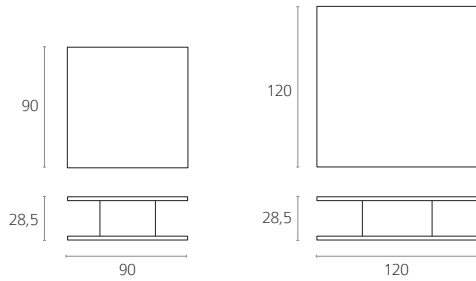

SQUARE 2 Design Cesare Ballabio

STRUTTURA. Legno - Metallo.

FINITURE LEGNO. Laccato lucido bianco - Laccato opaco bianco

FINITURE METALLO. MA05 smoke.

STRUCTURE. Wood - Metal.

FINISHES WOOD. Glossy lacquered white - Matt lacquered white.

FINISHES METAL. MA05 Smoke.

LEGNO / WOOD