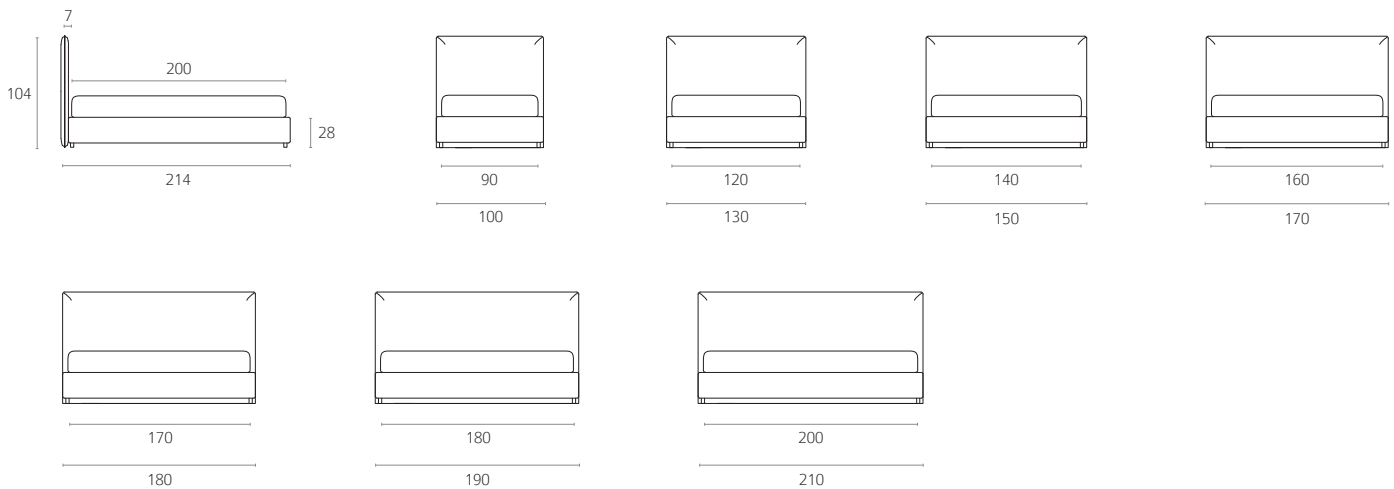

BEDSTEAD TYPE. Fixed base - storage base with container - base with movement.

COVER. Fabric, Completely removable. Leather, removable base frame.

FEET. Black PVC - h. mm 40.

DIMENSIONI / SIZES

VERSIONE CON TESTATA A FILO STRUTTURA - Base con rete fissa.

VERSION WITH SMALL HEADREST - Fixed base.

VERSIONE CON TESTATA A FILO STRUTTURA - Base con rete contenitore.

VERSION WITH SMALL HEADREST - Storage base.

GLAM Design CRS Barzaghi Salotti

STRUTTURA. In legno massello rivestito con poliuretano espanso ad alta resistenza e ricoperto da fibra termolegata e traspirante accoppiata con tela di cotone bianca.