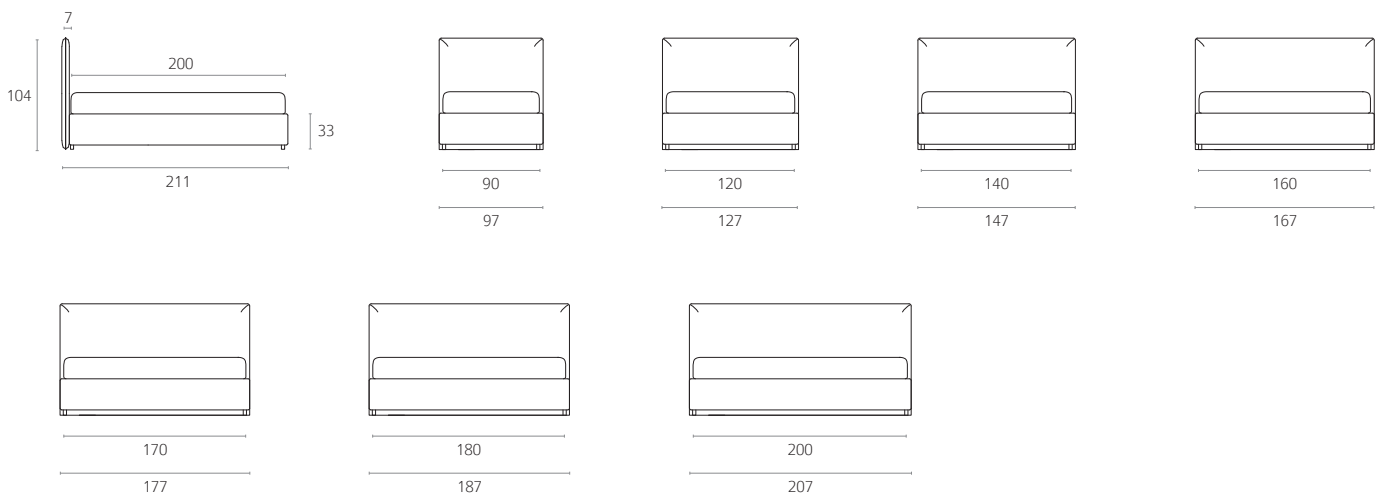

BEDSTEAD TYPE. Fixed base - storage base with container - base with movement.

COVER. Fabric, Completely removable. Leather, removable base frame.

FEET. Black PVC - h. mm 40.

DIMENSIONI / SIZES

VERSIONE CON TESTATA A FILO STRUTTURA - Base con rete fissa.

VERSION WITH SMALL HEADREST - Fixed base.

VERSIONE CON TESTATA A FILO STRUTTURA - Base con rete contenitore.

VERSION WITH SMALL HEADREST - Storage base.

GLAM Design CRS Barzaghi Salotti

STRUTTURA. In legno massello rivestito con poliuretano espanso ad alta resistenza e ricoperto da fibra termolegata e traspirante accoppiata con tela di cotone bianca.